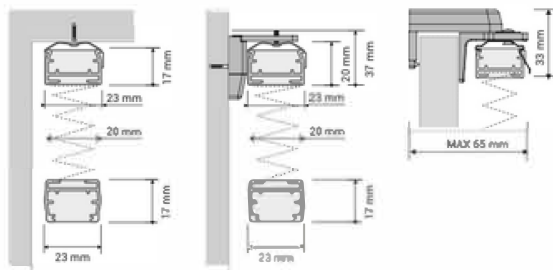

VISTA DI LATO
Attacco a soffitto

VISTA DI LATO
Attacco a parete
OPTIONAL

VISTA DI LATO
Attacco su anta
OPTIONAL