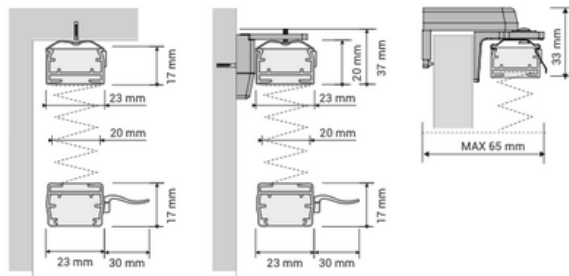

MONTAGGIO A SOFFITTO E/O PARETE O SU ANTA INFISSO

NOTE

- Tasselli e viti non inclusi.

VISTA DI LATO
Attacco a soffitto

VISTA DI LATO
Attacco a parete
OPTIONAL

VISTA DI LATO
Attacco su anta
OPTIONAL