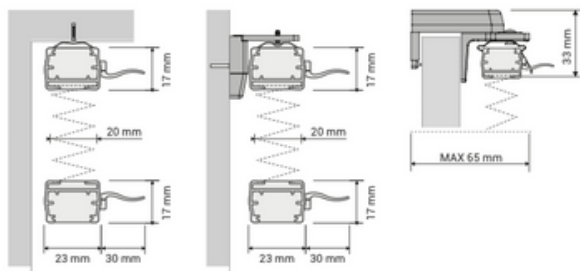

MONTAGGIO A SOFFITTO E/O PARETE O SU ANTA INFISSO

FINITURE DISPONIBILI

NOTE

- Tasselli e viti non inclusi.

VISTA DI LATO
Attacco a soffitto

VISTA DI LATO
Attacco a parete
OPTIONAL

VISTA DI LATO
Attacco su anta
OPTIONAL